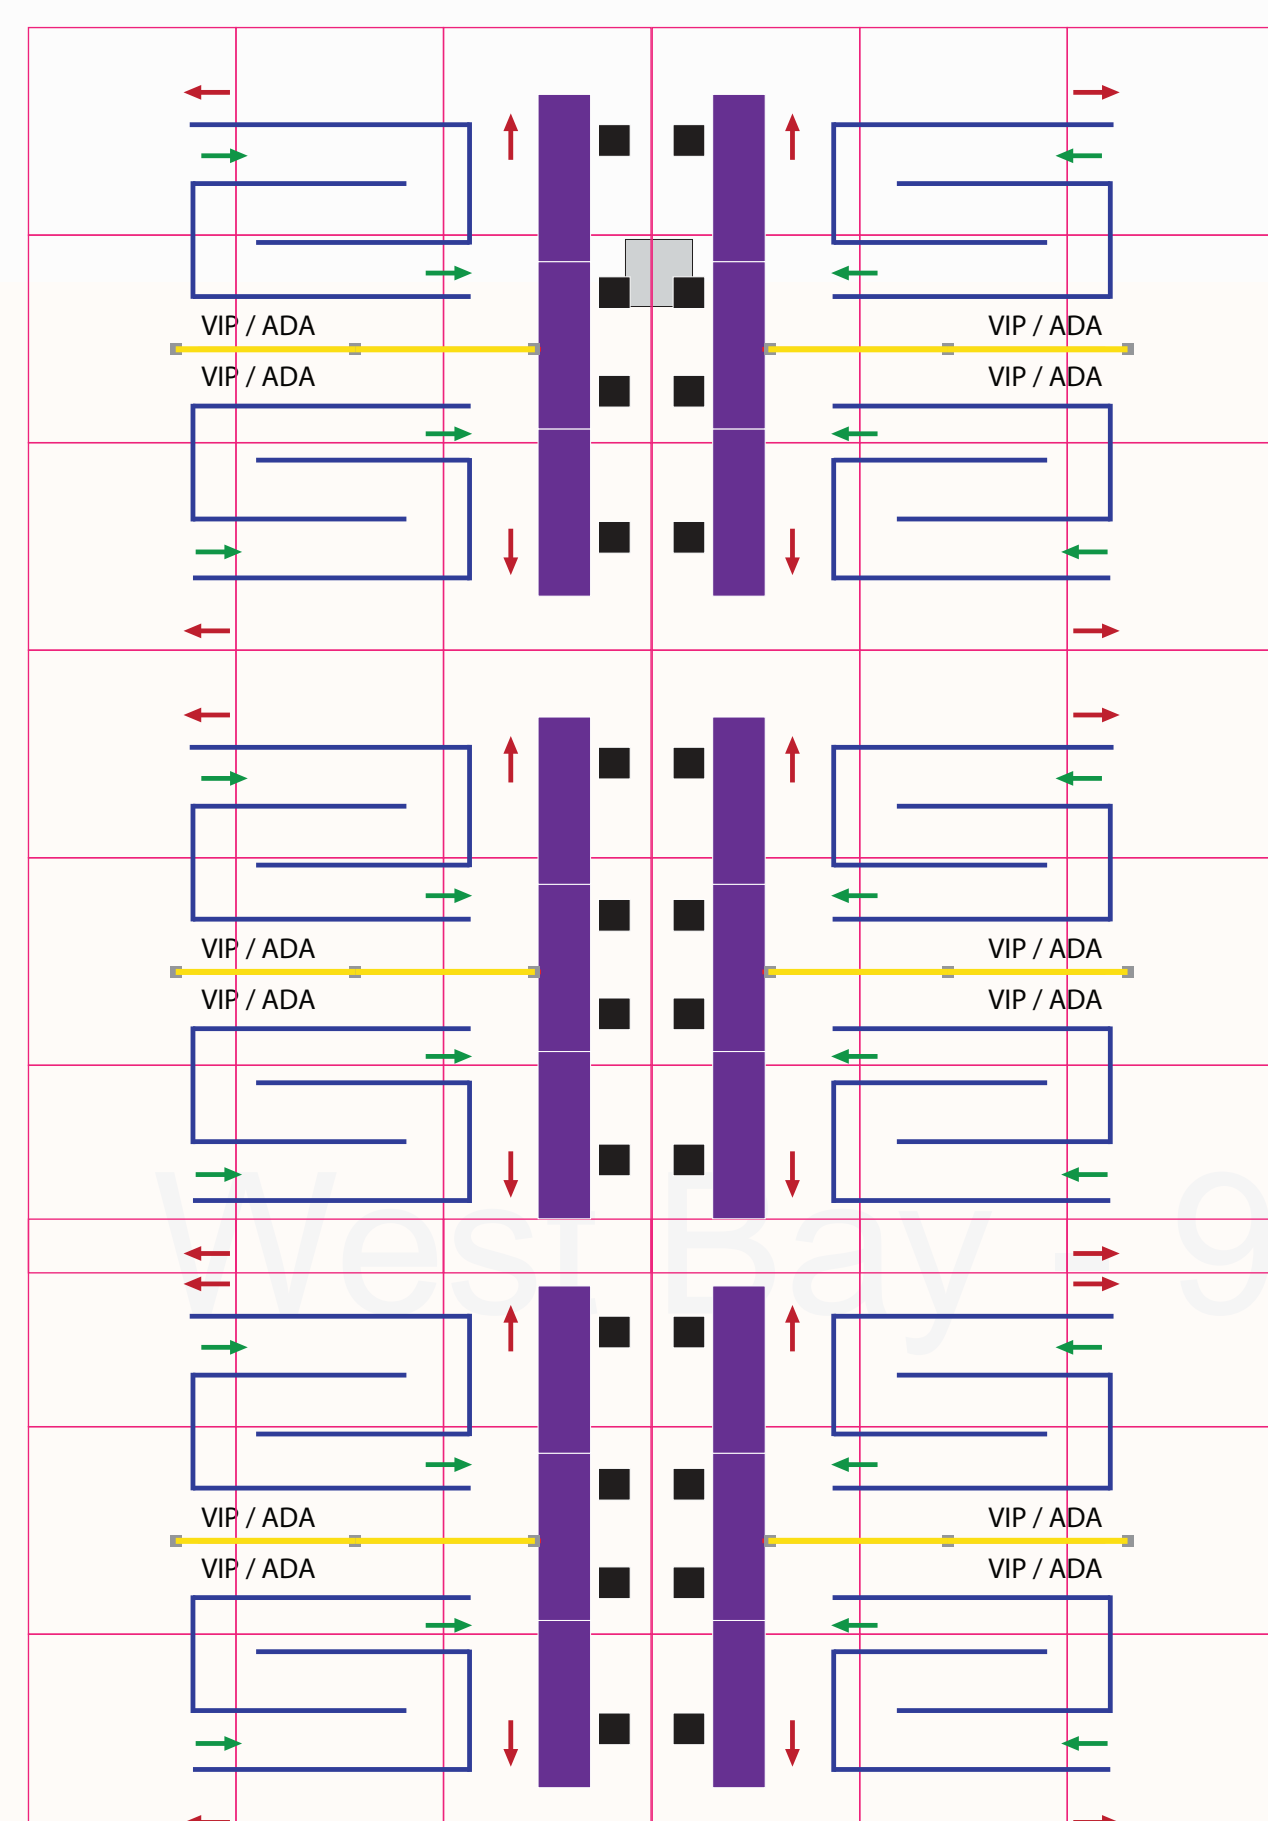

T1 T3 T5 T7 T9 T11
T2 T4 T6 T8 T10 T12

U1 U3 U5 U7 U9 U11
U2 U4 U6 U8 U10 U12

V1 V3 V5 V7 V9 V11
V2 V4 V6 V8 V10 V12

W1 W2 W3 W4 W5 W6

1101 ANIME WA MERCHANDISE

East Bay - 92' x 256'

Central Bay - 160' x 224'

1103 1104 1105 1106 1108
1107 1109

1201 1202 1204
1203

1301 1303 1305 1307
1302 1304 1306

1401 1403 1404 1405 1407
1402 1406 1408

1501 1503 1505 1507 1509
1502 1504 1506 1508

1601 1603 1605 1607 1609
1602 1604 1606 1608 1610

U1	U3	U5	U7	U9	U11
U2	U4	U6	U8	U10	U12

V1	V3	V5	V7	V9	V11
V2	V4	V6	V8	V10	V12

W1	W2	W3	W4	W5	W6
----	----	----	----	----	----

1701	1702
------	------

1703	1704
------	------

1705	1706
------	------

1801
1802

1803

1804

1805

1901
1902

1903	1904
------	------

1905	1907
1906	1908

2001	2002
------	------

2003	2005
2004	2006