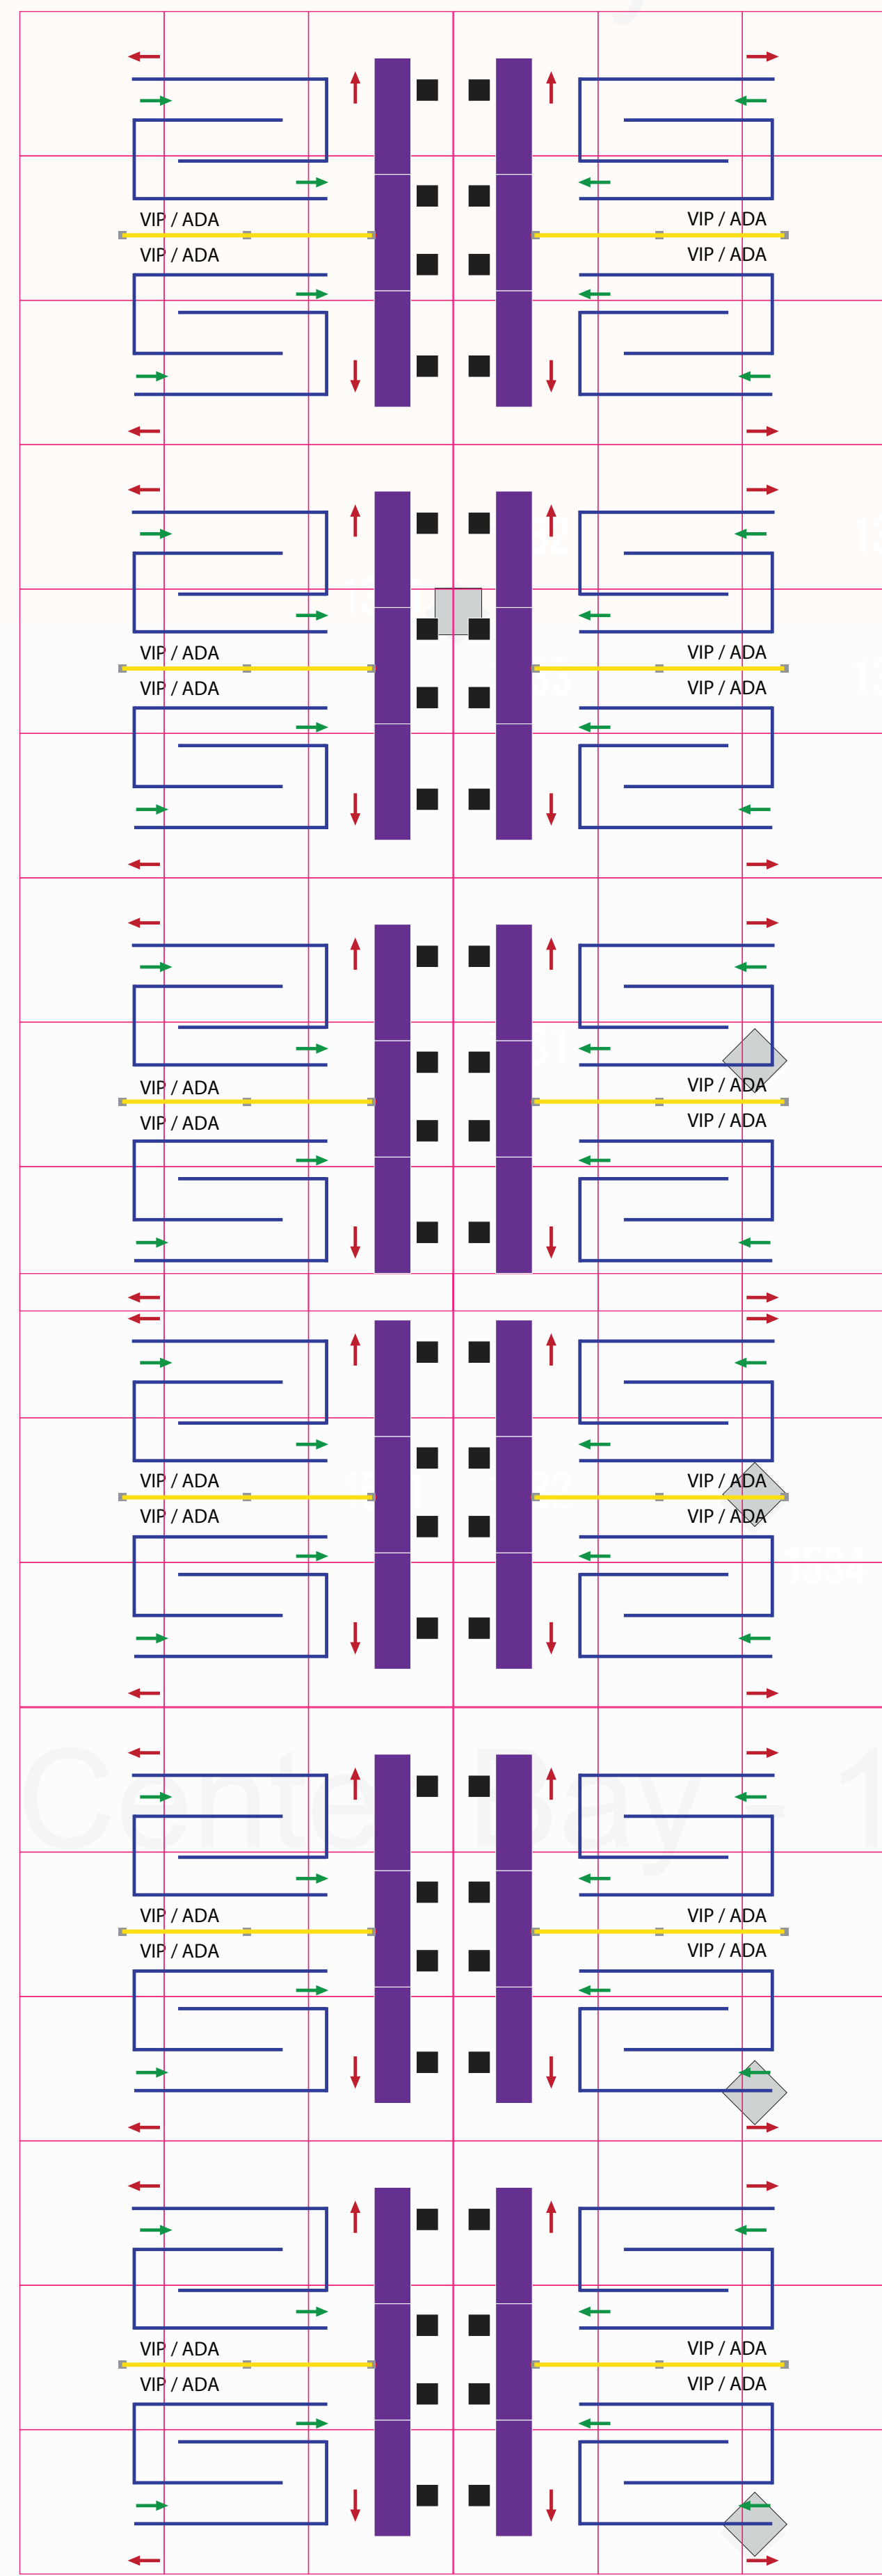

T1 T3 T5 T7 T9 T11
T2 T4 T6 T8 T10 T12

U1 U3 U5 U7 U9 U11
U2 U4 U6 U8 U10 U12

V1 V3 V5 V7 V9 V11
V2 V4 V6 V8 V10 V12

W1 W2 W3 W4 W5 W6

1101 ANIME WA MERCHANDISE

East Bay - 92' x 256'

Central Bay - 160' x 224'

1103 1104 1105 1106 1108
1107 1109

1201 1202 1204
1203

1301 1303 1305 1307
1302 1304 1306

1401 1403 1404 1405 1407
1402 1406 1408

1501 1503 1505 1507 1509
1502 1504 1506 1508

1601 1603 1605 1607 1609
1602 1604 1606 1608 1610

1701 1702 1703 1704 1705 1706

1801 1803 1804
1802

1901 1903 1904 1905 1907
1902 1906 1908

2001 2002 2003 2005 2007 2009
2004 2006 2008 2010

1001 1002

1003

1205

Restrooms

1803

1804

1805

1901
1902

1903	1904
------	------

1905	1907
1906	1908

2001	2002
------	------

2003	2005
2004	2006