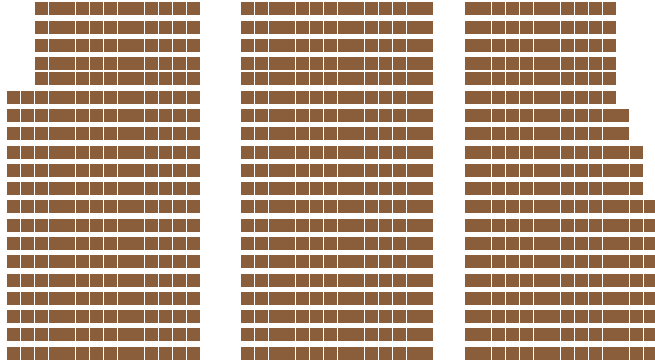

Video and Table Gaming

Main Stage

Entry from Point Lobby

105 104 103 102 101

212 210 208 207 205 204 202 201
213 211 209 206 203

309 307 305 303 301
310 308 306 304 302

Anime WA Merchandise

409 407 405 403 401
410 408 406 404 402